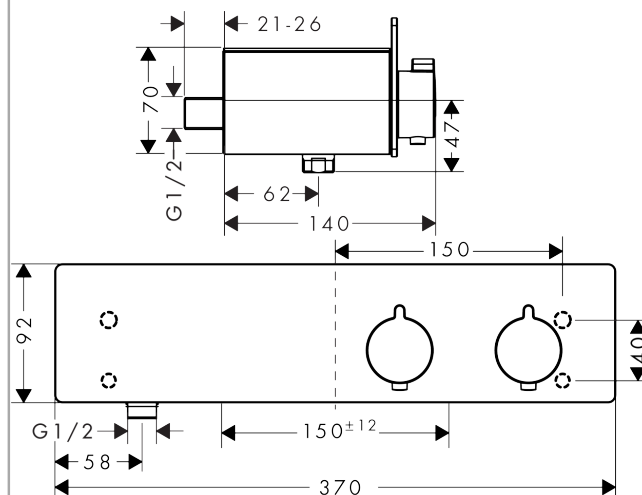

ShowerTablet

ShowerTablet 350 brusetermostat

Overflader : krom Art.Nr.: 13102000

Beskrivelse

Kendetegn

- 1 udtag
- Mængderegulering for 1 udtag
- termostatkartusche, af-/omskifterventil
- sikkerhedsspærre ved 40°C
- mulighed for temperaturbegrænsning
- gennemstrømsmængde håndbrusertilslutning ved 3 bar: 15 l/min
- overflade hylde: anodiseret aluminium
- skærm: sikkerhedsglas i hvid og krom
- Ecostop-knap begrænser vandforbrug til 10 l/min
- med isoleret vandføring
- kontraventil
- med lyddæmper
- materiale: greb af metal
- inklusiv smudsfangsi
- stikmål: 150 mm ± 12 mm

Produktdetaljer

VVS-nr.	722359214
Pris ekskl. moms	3.259,00 DKK
Pris inkl. moms *	4.073,75 DKK

Teknologi

Designpriser

Produktbillede

Måltegning

ShowerTablet

ShowerTablet 350 brusetermostat

Overflader : krom Art.Nr.: 13102000

Gennemløbsdiagram