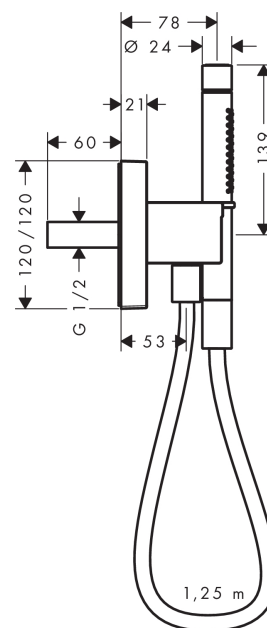

AXOR Starck
Porter 120/120 med håndbruser 2jet
 Overflader : krom Art.Nr.: 12626000

Beskrivelse

Kendetegn

- inklusive: metalroset, 2jet håndbruser, Bruserslange med metaleffekt 1,25 m
- integreret holderfunktion
- med kontraventil
- ved montering af flere tilbehørsdele (10 mm afstand) anbefaler vi horisontal montering
- ved montering af flere tilbehørsdele (afstand større end 10 mm) er indbygningsdel ikke nødvendig
- i en frit kombineret installation (afstand større end 10 mm) er indbygningsdel ikke nødvendig
- integreret slangeudtag

Produktdetaljer

VVS-nr.	722510184
Pris ekskl. moms	3.386,00 DKK
Pris inkl. moms *	4.232,50 DKK

Produktbillede

Måltegning

Gennemløbsdiagram

Værdierne for forbruget blev målt praksisorienteret og med de tilsvarende armaturer (termostat/blander/indbygget ventil).