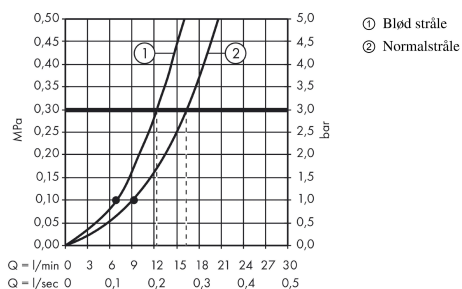

Gennemløbsdiagram

Værdierne for forbruget blev målt praksisorienteret og med de tilsvarende armaturer (termostat/blander/indbygget ventil).