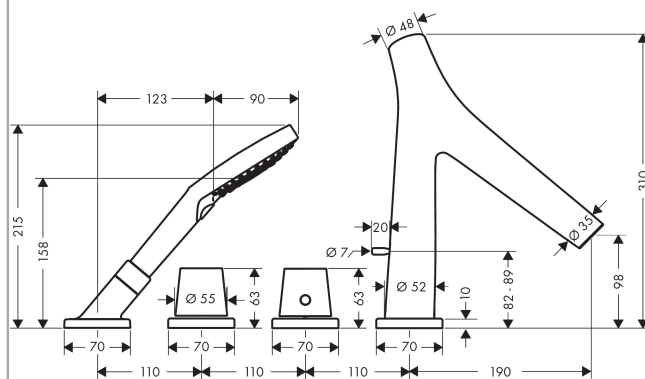

Måltegning