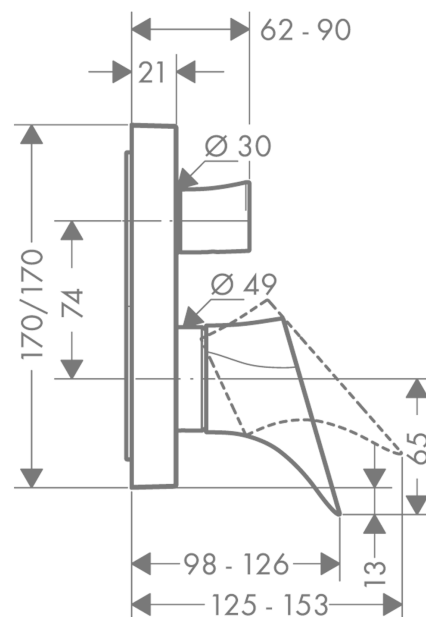

AXOR Starck Organic
1-grebs kar-/brusearmatur til indbygning
 Overflader : krom Art.Nr.: 12415000

Beskrivelse

Kendetegn

- tilslutningstype: indbygningsdel
- gennemstrømsmængde: 22 l/min
- keramisk kartusche
- mulighed for temperaturbegrænsning
- med automatisk tilbagestilling
- med lyddæmper
- kombineres med iBox universal 01810180
- inklusive: greb, hylster, funktionsblok, metalroset, omskifter
- ETA VA 1.42/18751
- STA 1392

Produktdetaljer

Pris ekskl. moms	3.068,00 DKK
Pris inkl. moms *	3.835,00 DKK

Designpriser

reddot design award

reddot design award
best of the best 2013

Produktbillede

Måltegning

Gennemløbsdiagram