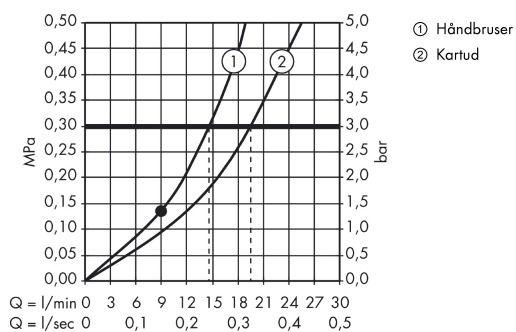

AXOR Starck Organic
2-grebs karsøjle med termostat til gulvmontering
 Overflader : krom Art.Nr.: 12016000

Beskrivelse

Kendetegn

- fremspring 175 mm
- 2 udtag
- termostatkartusche, af-/omskifterventil
- sikkerhedsspærre ved 40°C
- mulighed for temperaturbegrænsning
- gennemstrømsmængde: 20 l/min
- stråletype: laminarstråle
- bruserholder integreret
- kontraventil
- inklusive smudsfangsi
- Kombineres med indbygningsdel 10452180 og lækagesikringer 96362000

Produktdetaljer

Pris ekskl. moms	17.971,00 DKK
Pris inkl. moms *	22.463,75 DKK

Produktbillede

Måltegning

Gennemløbsdiagram

AXOR Starck Organic
2-grebs karsøjle med termostat til gulvmontering
Overflader : krom Art.Nr.: 12016000