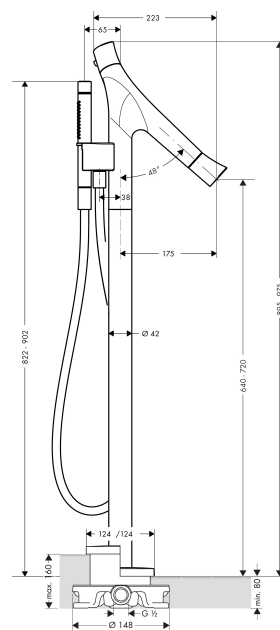

AXOR Starck Organic
2-grebs karsøjle med termostat til gulvmontering
 Overflader : krom Art.Nr.: 12016000

Beskrivelse

Kendetegn

- fremspring 175 mm
- 2 udtag
- termostatkartusche, af-/omskifterventil
- sikkerhedsspærre ved 40°C
- mulighed for temperaturbegrænsning
- gennemstrømsmængde: 20 l/min
- stråletype: laminarstråle
- bruserholder integreret
- kontraventil
- inklusive smudsfangsi
- Kombineres med indbygningsdel 10452180 og lækagesikringer 96362000

Produktdetaljer

Pris ekskl. moms	17.971,00 DKK
Pris inkl. moms *	22.463,75 DKK

Produktbillede

Måltegning

Gennemløbsdiagram

AXOR Starck Organic
2-grebs karsøjle med termostat til gulvmontering
Overflader : krom Art.Nr.: 12016000