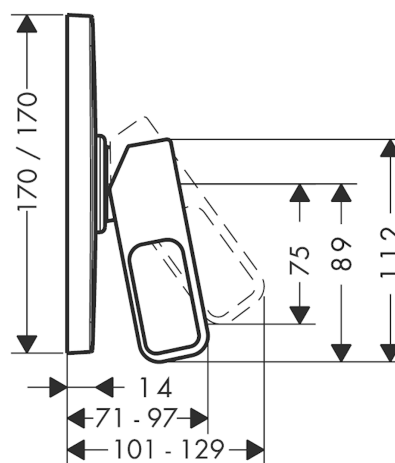

AXOR Urquiola
1-grebs brusearmatur til indbygning
 Overflader : krom Art.Nr.: 11625000

Beskrivelse

Kendetegn

- tilslutningstype: indbygningsdel
- gennemstrømsmængde: 30 l/min
- keramisk kartusche
- mulighed for temperaturbegrænsning
- med lyddæmper
- Kombineres med iBox Universal 01810180
- inklusive: funktionsblok, greb, metalroset, hylster
- ETA VA 1.42/18751
- STA 1392

Produktdetaljer

Pris ekskl. moms	3.215,00 DKK
Pris inkl. moms *	4.018,75 DKK

Produktbillede

Måltegning

Gennemløbsdiagram