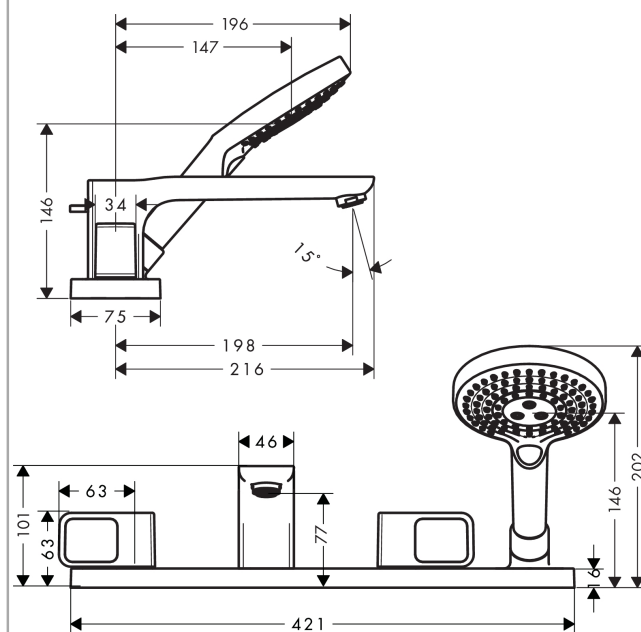

### Kendetegn

- fremspring 198 mm
- med plade
- tilslutningstype: indbygningsdel
- normalstråle
- gennemstrømsmængde: 22 l/min
- med keramiske ventiler varm/kold 90°
- med automatisk tilbagestilling
- kontraventil
- maksimal udtrækningslængde håndbruser: 1,10 m
- bruserholder integreret
- monteres med indbygningsdel 14445180
- inklusive: greb, kartud

## Måltegning