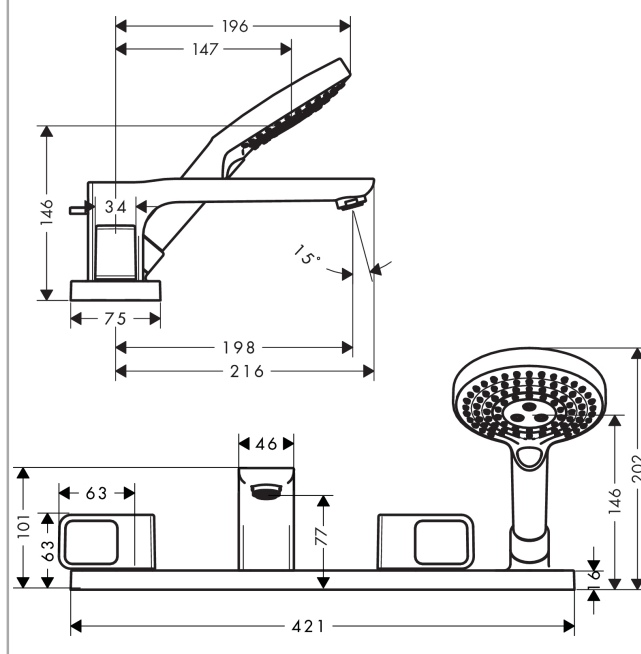

Måltegning