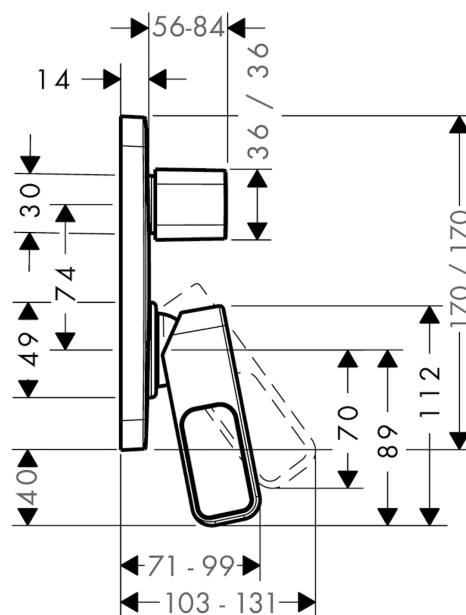

AXOR Urquiola
1-grebs kar-/brusearmatur til indbygning
 Overflader : krom Art.Nr.: 11425000

Beskrivelse

Kendetegn

- tilslutningstype: indbygningsdel
- gennemstrømsmængde: 22 l/min
- keramisk kartusche
- mulighed for temperaturbegrænsning
- med automatisk tilbagestilling
- med lyddæmper
- kombineres med iBox universal 01810180
- inklusive: greb, hylster, metalroset, omskifter, funktionsblok
- ETA VA 1.42/18751
- STA 1392

Produktdetaljer

Pris ekskl. moms	3.789,00 DKK
Pris inkl. moms *	4.736,25 DKK

Produktbillede

Måltegning

Gennemløbsdiagram