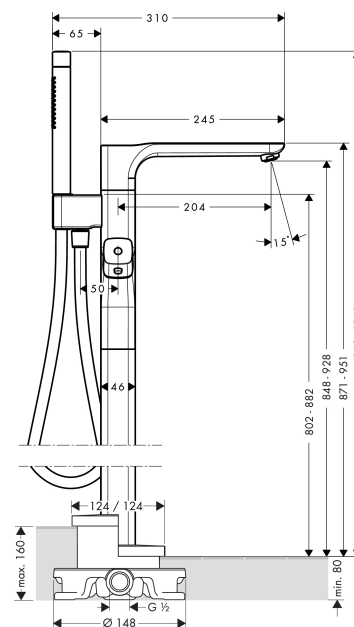

AXOR Urquiola
1-grebs karsøjle til gulvmontering
 Overflader : krom Art.Nr.: 11422000

Beskrivelse

Kendetegn

- fremspring 204 mm
- 2 udtag
- termostatkartusche, af-/omskifterventil
- sikkerhedsspærre ved 38°C
- mulighed for temperaturbegrænsning
- gennemstrømsmængde: 20 l/min
- stråletype: normalstråle
- bruserholder integreret
- kontraventil
- med automatisk nulstilling
- inklusive smudsfangsi
- monteres med indbygningsdel 10452180 og lækagesikringer 96362000

Produktdetaljer

Pris ekskl. moms	19.586,00 DKK
Pris inkl. moms *	24.482,50 DKK

Produktbillede

Måltegning

Gennemløbsdiagram

AXOR Urquiola
1-grebs karsøjle til gulvmontering
Overflader : krom Art.Nr.: 11422000