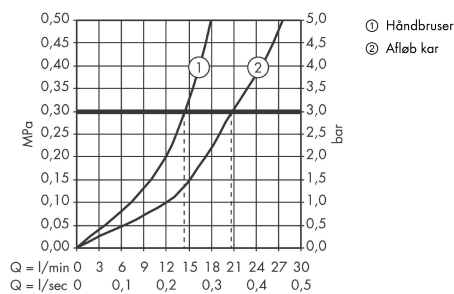

Produktdetaljer

Pris ekskl. moms	19.586,00 DKK
Pris inkl. moms *	24.482,50 DKK

Produktbillede

Måltegning

Gennemløbsdiagram

AXOR Urquiola
1-grebs karsøjle til gulvmontering
Overflader : krom Art.Nr.: 11422000