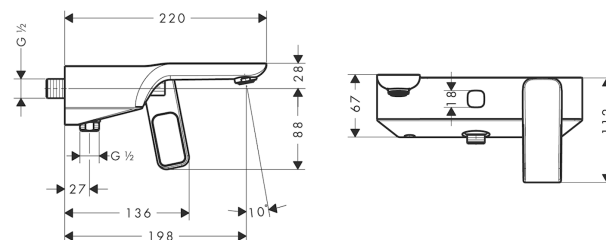

Måltegning