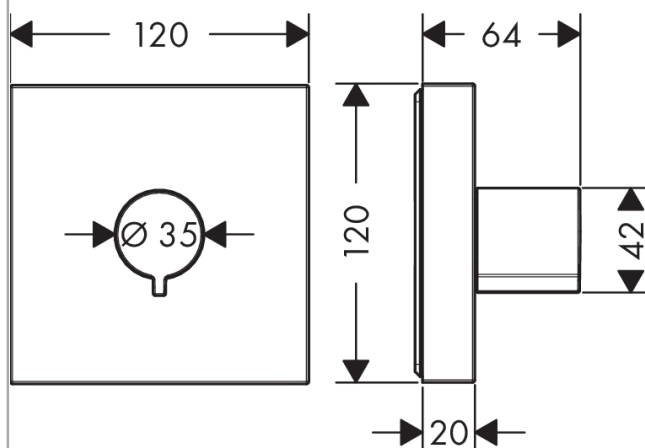

AXOR ShowerCollection
Afspærringsventil 120/120 Square til indbygning
 Overflader : krom Art.Nr.: 10972000

Beskrivelse

Kendetegn

- tilslutningstype: DN15/DN20
- inklusive: greb, hylster, metalroset
- ved installation i direkte forbindelse (10 mm afstand) med # 10751000, # 10651000, # 28491000, # 40871000, # 40872000, # 40873000 eller # 40874000 anbefales anvendelse af indbygningsdelen # 10971180
- ved separat installation er det også muligt at anvende indbygningsdel # 16973180, # 16974180 eller # 16970180
- STA 1398

Produktdetaljer

VVS-nr.	722510134
Pris ekskl. moms	1.793,00 DKK
Pris inkl. moms *	2.241,25 DKK

Produktbillede

Måltegning

AXOR ShowerCollection
Afspærringsventil 120/120 Square til indbygning
 Overflader : krom Art.Nr.: 10972000