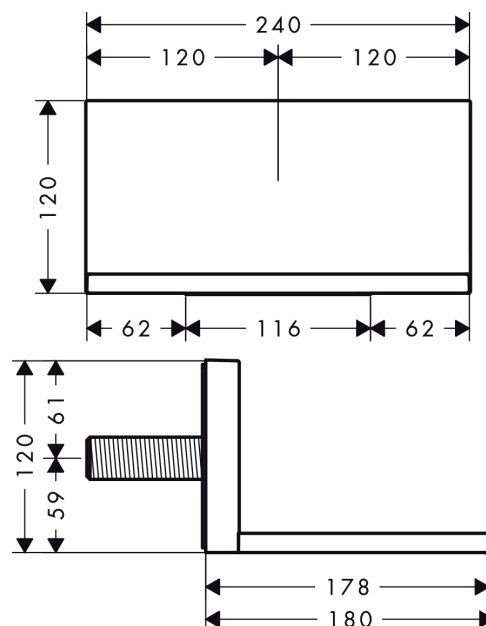

Måltegning