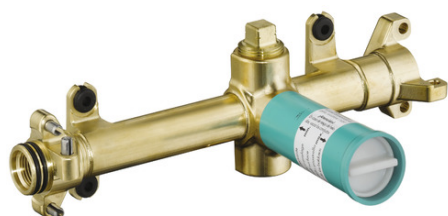

AXOR ShowerCollection
Indbygningsdel til hylde/kartud 240/120
 Overflader : ikke defineret Art.Nr.: 10941180

Beskrivelse

Kendetegn

- fungerer samtidig i direkte forbindelse som vandføring hhv. montering med præcise mål

Produktdetaljer

VVS-nr.	722510086
Pris ekskl. moms	1.962,00 DKK
Pris inkl. moms *	2.452,50 DKK

Produktbillede

Måltegning