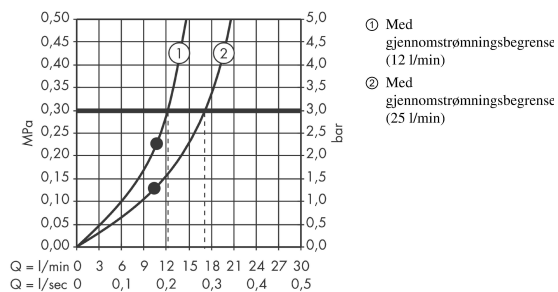

Gennemløbsdiagram

Værdierne for forbruget blev målt praksisorienteret og med de tilsvarende armaturer (termostat/blander/indbygget ventil).