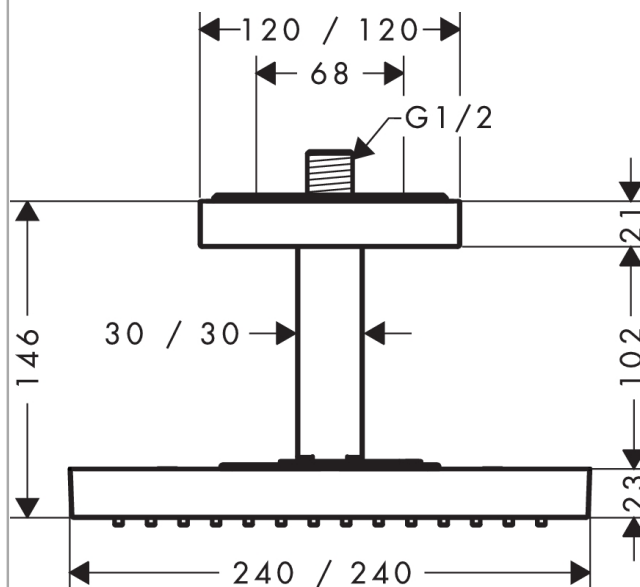

Måltegning