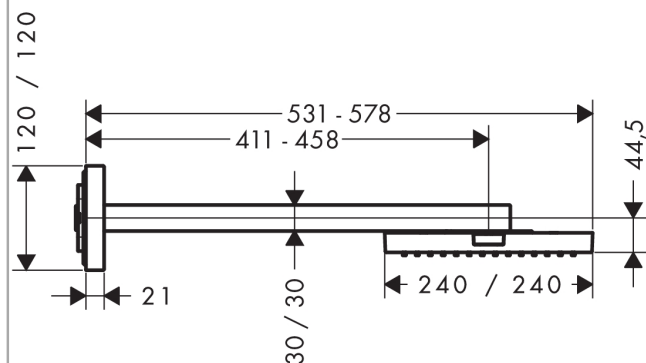

**AXOR ShowerCollection**  
**Hovedbruser 240/240 1jet med bruserbøjning**  
 Overflader : krom Art.Nr.: 10925000

### Kendetegn

- bruserstørrelse: 240 x 240 mm
- brusearmlængde: metalbrusearm 411 - 458 mm
- stråletype: RainAir
- gennemstrømsmængde RainAir (ved 3 bar): 12 l/min
- gennemstrømsmængde kan øges til 25 l/min
- forkromet stråleskive
- materiale stråleskive: metal
- stråleskive kan tages af i forbindelse med rengøring
- montering: væg

## Måltegning