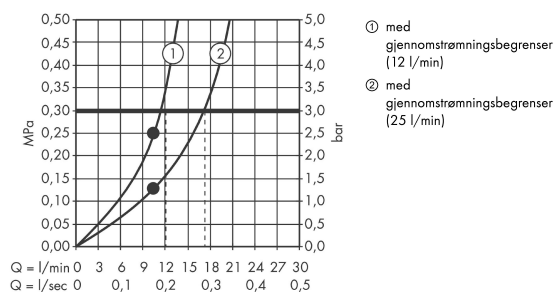

Gennemløbsdiagram

Værdierne for forbruget blev målt praksisorienteret og med de tilsvarende armaturer (termostat/blender/indbygget ventil).