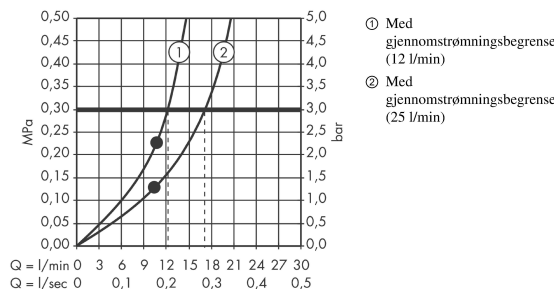

Gennemløbsdiagram

Værdierne for forbruget blev målt praksisorienteret og med de tilsvarende armaturer (termostat/blander/indbygget ventil).