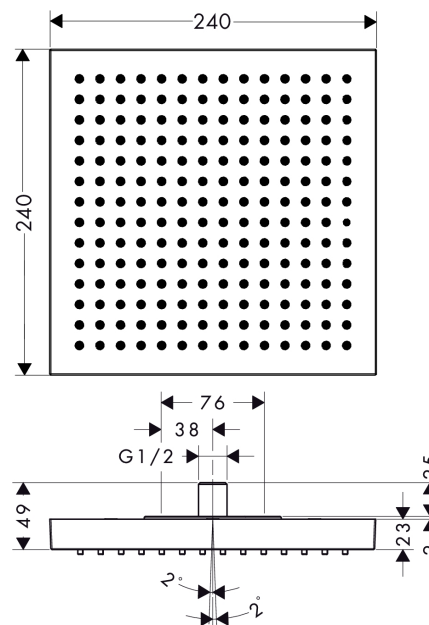

AXOR ShowerCollection

Hovedbruser 240/240 1jet

Overflader : krom Art.Nr.: 10924000

Beskrivelse

Kendetegn

- bruserstørrelse: 240 x 240 mm
- stråletype: RainAir
- gennemstrømsmængde RainAir (ved 3 bar): 12 l/min
- gennemstrømsmængde kan øges til 25 l/min
- forkromet stråleskive
- materiale stråleskive: metal
- stråleskive kan tages af i forbindelse med rengøring
- montering: loft - frembygget
- tilslutningsgevind G 1/2

Produktdetaljer

VVS-nr.	722510404
Pris ekskl. moms	8.212,00 DKK
Pris inkl. moms *	10.265,00 DKK

Teknologi

Produktbillede

Måltegning