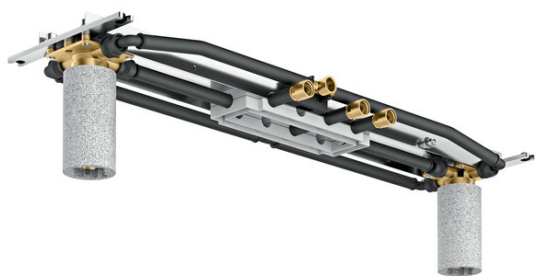

AXOR ShowerCollection
Indbygningsdel til ShowerHeaven 1200/300 4jet
 Overflader : ikke defineret Art.Nr.: 10922180

Beskrivelse

Kendetegn

- montering med støjabsorberende dele

Produktdetaljer

Pris ekskl. moms	4.624,00 DKK
Pris inkl. moms *	5.780,00 DKK

Produktbillede

Måltegning