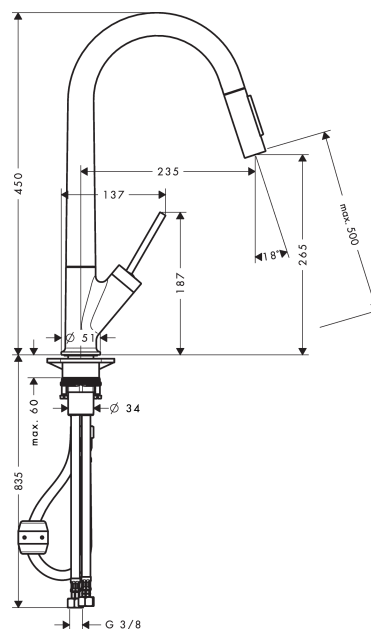

### Kendetegn

- svingningsområde 110° / 150°
- greb til montering til højre eller venstre
- normalstråle og brusestråle
- brusestråle aflåselig, strålereturstilling via tryk på knap
- MagFit magnetisk bruserholder
- Quick-Connect-bruserslange
- gennemstrømsmængde 9,5 l/min
- joystick keramisk kartusche
- G 3/8-tilslutningsslanger
- integreret kontraventil
- ETA VA 1.42/20144
- STA 1375

## Måltegning