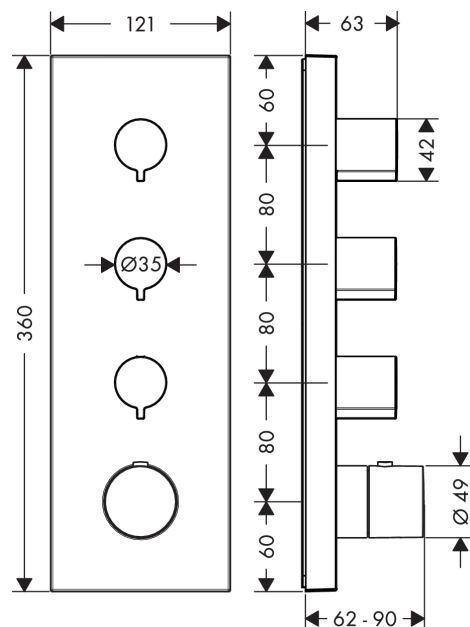

**AXOR ShowerCollection**  
**Termostatmodul 360/120 Square til indbygning**  
 Overflader : krom Art.Nr.: 10751000

### Kendetegn

- 3 udtag
- samtidig anvendelse af flere funktioner på én gang
- termostatkartusche
- sikkerhedsspærre ved 40°C
- mulighed for temperaturbegrænsning
- inklusive: greb, hylster, metalroset
- kontraventil
- materiale: metal
- Kombineres med indbygningsdel 10750180 og lækagesikringer 3/4" 96363000
- ETA VA1.43/20399
- STA 1401

## Måltegning

**AXOR ShowerCollection**  
**Termostatmodul 360/120 Square til indbygning**  
 Overflader : krom Art.Nr.: 10751000