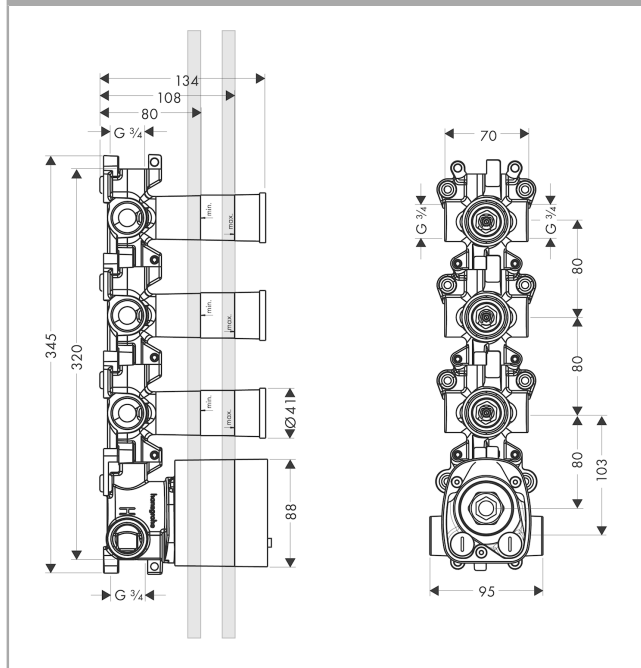

AXOR ShowerCollection
Indbygningsdel til termostatmodul 360/120
 Overflader : ikke defineret Art.Nr.: 10750180

Beskrivelse

Kendetegn

- samtidig anvendelse af 3 enheder
- gennemstrømsmængde ved frit gennembløb: 59 l/min
- spindelventiler
- tilslutning fra venstre eller højre
- vandret eller lodret montering
- støjafkoblet montering
- fungerer samtidig i direkte forbindelse som vandføring hhv. montering med præcise mål
- Kombineres med lækagesikringer 96363000
- ETA VA1.43/20399
- STA 1401

Produktdetaljer

VVS-nr.	722510126
Pris ekskl. moms	7.419,00 DKK
Pris inkl. moms *	9.273,75 DKK

Produktbillede

Måltegning

AXOR ShowerCollection
Indbygningsdel til termostatmodul 360/120
 Overflader : ikke defineret Art.Nr.: 10750180