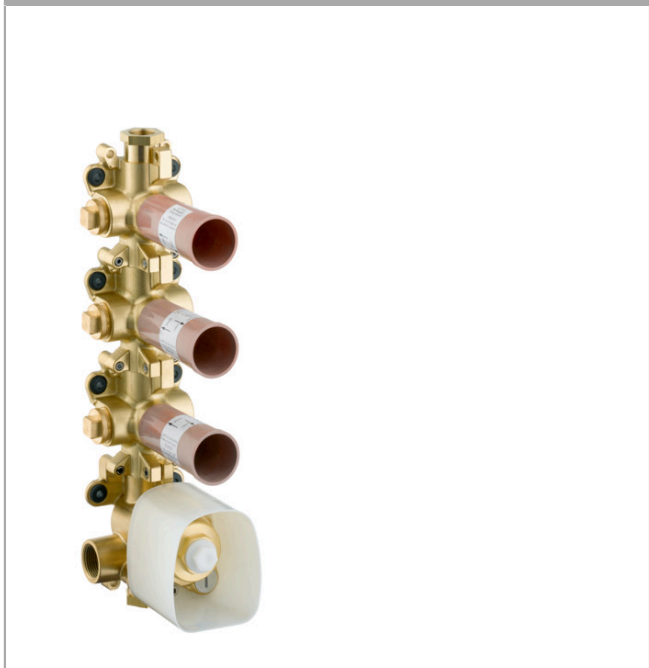

AXOR ShowerCollection
Indbygningsdel til termostatmodul 360/120
 Overflader : ikke defineret Art.Nr.: 10750180

Beskrivelse

Kendetegn

- samtidig anvendelse af 3 enheder
- gennemstrømsmængde ved frit gennembløb: 59 l/min
- spindelventiler
- tilslutning fra venstre eller højre
- vandret eller lodret montering
- støjafkoblet montering
- fungerer samtidig i direkte forbindelse som vandføring hhv. montering med præcise mål
- Kombineres med lækagesikringer 96363000
- ETA VA1.43/20399
- STA 1401

Produktdetaljer

VVS-nr.	722510126
Pris ekskl. moms	7.419,00 DKK
Pris inkl. moms *	9.273,75 DKK

Produktbillede

Måltegning

AXOR ShowerCollection
Indbygningsdel til termostatmodul 360/120
 Overflader : ikke defineret Art.Nr.: 10750180

Monteringseksempel