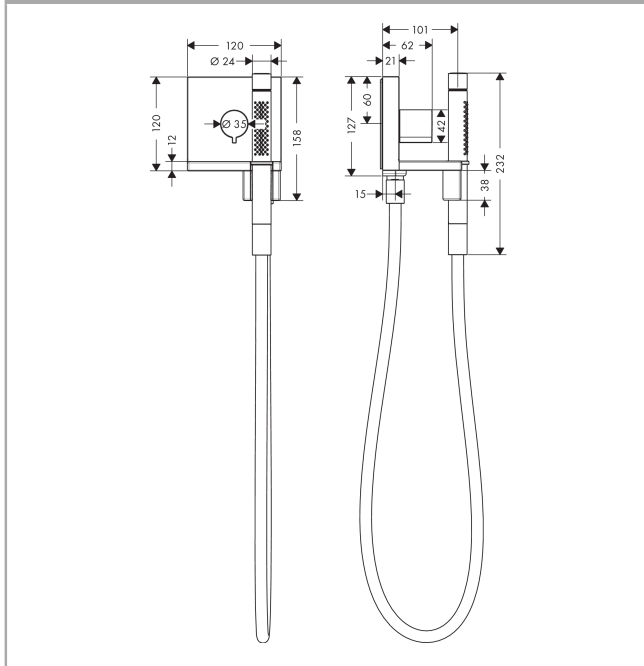

**AXOR ShowerCollection**  
**Håndbrusermodul 120/120 Square til indbygning**  
 Overflader : krom Art.Nr.: 10651000

### Kendetegn

- tilslutningstype: DN15
- inklusive: greb, hylster, metalroset, 2jet håndbruser, Bruserslange med metaleffekt 1,25 m
- med kontraventil
- ETA VA1.43/20399
- STA 1401

## Gennemløbsdiagram

Værdierne for forbruget blev målt praksisorienteret og med de tilsvarende armaturer (termostat/ blander/indbygget ventil).

**AXOR ShowerCollection**  
**Håndbrusermodul 120/120 Square til indbygning**  
 Overflader : krom Art.Nr.: 10651000