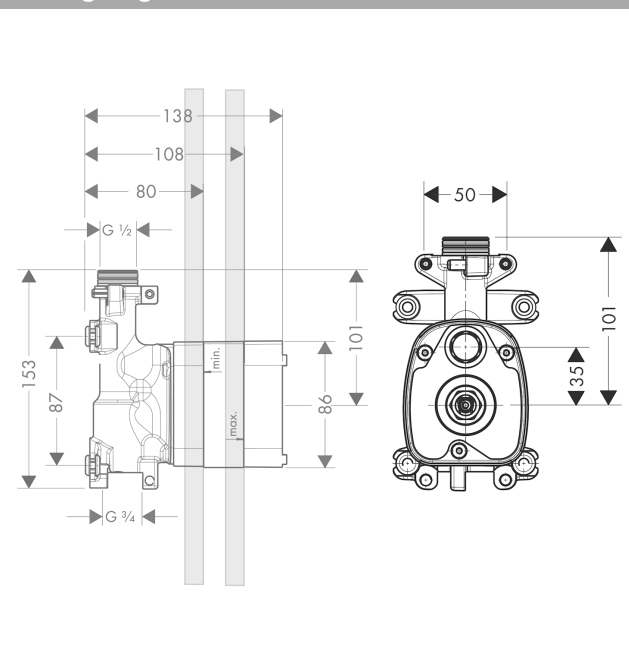

**AXOR ShowerCollection**  
**Indbygningsdel til håndbrusermodul 120/120**  
 Overflader : ikke defineret    Art.Nr.: 10650180

### Kendetegn

- gennemstrømsmængde ved frit gennembløb: 30 l/min
- med keramisk ventil 180°
- vandret eller lodret montering
- støjafkoblet montering
- fungerer samtidig i direkte forbindelse som vandføring hhv. montering med præcise mål
- ETA VA1.43/20399
- STA 1401

## Måltegning

**AXOR ShowerCollection**  
**Indbygningsdel til håndbrusermodul 120/120**  
 Overflader : ikke defineret    Art.Nr.: 10650180

**Monteringseksempel**