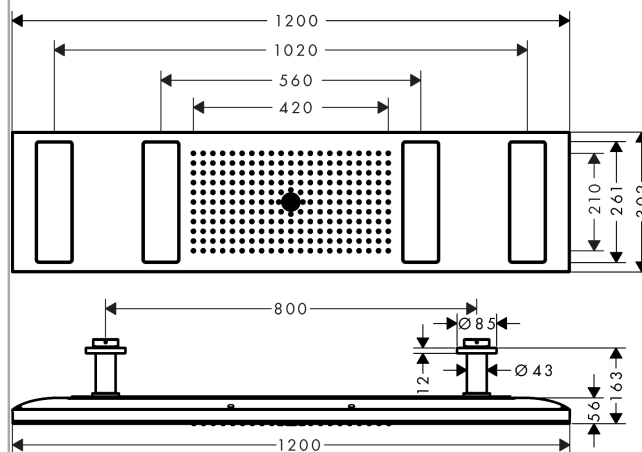

AXOR ShowerSolutions
ShowerHeaven 1200/300 4jet uden lys
Overflader : krom Art.Nr.: 10637000

Beskrivelse

Kendetegn

- bruserstørrelse: 1200 x 300 mm
- stråletype: Rain, mono, PowderRain
- gennemstrømsmængde Rain (ved 3 bar): 16 l/min
- gennemstrømsmængde Mono (ved 3 bar): 14 l/min
- kan aktiveres enkeltvis eller kombineret
- indstilling af stråletype: Select-knap eller omskifter på armaturet
- forkromet stråleskive
- materiale stråleskive: metal
- hovedbruser kan tages af i forbindelse med rengøring
- klapperne kan åbnes manuelt i forbindelse med rengøring
- metalloftstilslutning
- loftstilslutningslængde: 100 mm
- montering: loft, klapperne kan forudindstilles til kropsstørrelse

Produktdetaljer

Pris ekskl. moms	69.354,00 DKK
Pris inkl. moms *	86.692,50 DKK

Teknologi

Produktbillede

Måltegning