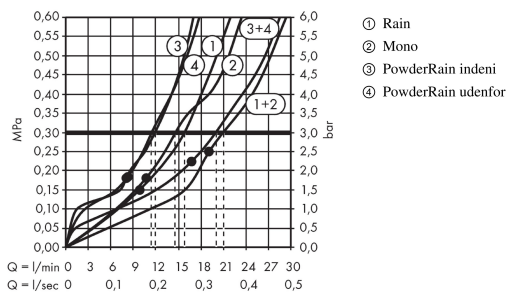

AXOR ShowerSolutions
ShowerHeaven 1200/300 4jet med lys 3700 K
 Overflader : krom Art.Nr.: 10629000

Beskrivelse

Kendetegn

- bruserstørrelse: 1200 x 300 mm
- stråletype: Rain, mono, PowderRain
- gennemstrømsmængde Rain (ved 3 bar): 16 l/min
- gennemstrømsmængde Mono (ved 3 bar): 14 l/min
- kan aktiveres enkeltvis eller kombineret
- indstilling af stråletype: Select-knap eller omskifter på armaturet
- forkromet stråleskive
- materiale stråleskive: metal
- hovedbruser kan tages af i forbindelse med rengøring
- klapperne kan åbnes manuelt i forbindelse med rengøring
- metallofttilslutning
- lofttilslutningslængde: 100 mm
- montering: loft, klapperne kan forudindstilles til kropsstørrelse
- med integreret belysning
- spændingsforsyning: 24 V
- Ind: 100 - 240 V AC / 50/60 Hz
- Ud: 24 V - DC
- inklusive: Inklusiv 7 meter tilslutningskabler og strømforsyning, strømforsyning skal ifølge DIN VDE 0100-701 placeres uden for zonerne 0, 1 og 2

Produktdetaljer

Pris ekskl. moms	78.601,00 DKK
Pris inkl. moms *	98.251,25 DKK

Teknologi

Produktbillede

Måltegning

AXOR ShowerSolutions
ShowerHeaven 1200/300 4jet med lys 3700 K
 Overflader : krom Art.Nr.: 10629000

Gennemløbsdiagram

Værdierne for forbruget blev målt praksisorienteret og med de tilsvarende armaturer (termostat/blander/indbygget ventil).