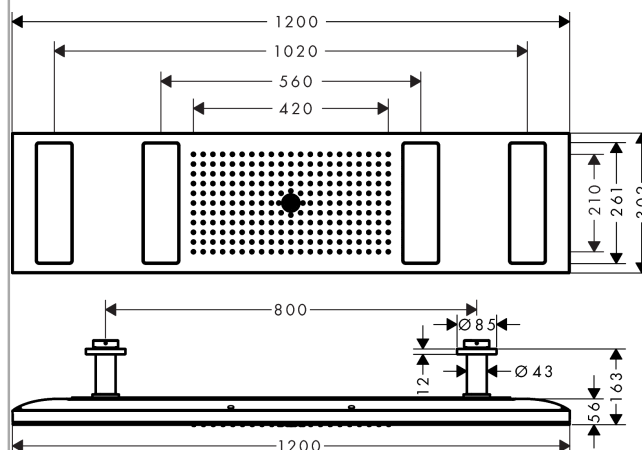

AXOR ShowerSolutions
ShowerHeaven 1200/300 4jet med lys 3700 K
 Overflader : krom Art.Nr.: 10629000

Beskrivelse

Kendetegn

- bruserstørrelse: 1200 x 300 mm
- stråletype: Rain, mono, PowderRain
- gennemstrømsmængde Rain (ved 3 bar): 16 l/min
- gennemstrømsmængde Mono (ved 3 bar): 14 l/min
- kan aktiveres enkeltvis eller kombineret
- indstilling af stråletype: Select-knap eller omskifter på armaturet
- forkromet stråleskive
- materiale stråleskive: metal
- hovedbruser kan tages af i forbindelse med rengøring
- klapperne kan åbnes manuelt i forbindelse med rengøring
- metallofttilslutning
- lofttilslutningslængde: 100 mm
- montering: loft, klapperne kan forudindstilles til kropsstørrelse
- med integreret belysning
- spændingsforsyning: 24 V
- Ind: 100 - 240 V AC / 50/60 Hz
- Ud: 24 V - DC
- inklusive: Inklusiv 7 meter tilslutningskabler og strømforsyning, strømforsyning skal ifølge DIN VDE 0100-701 placeres uden for zonerne 0, 1 og 2

Produktdetaljer

Pris ekskl. moms	78.601,00 DKK
Pris inkl. moms *	98.251,25 DKK

Teknologi

Produktbillede

Måltegning

AXOR ShowerSolutions
ShowerHeaven 1200/300 4jet med lys 3700 K
 Overflader : krom Art.Nr.: 10629000

Gennemløbsdiagram

Værdierne for forbruget blev målt praksisorienteret og med de tilsvarende armaturer (termostat/blander/indbygget ventil).