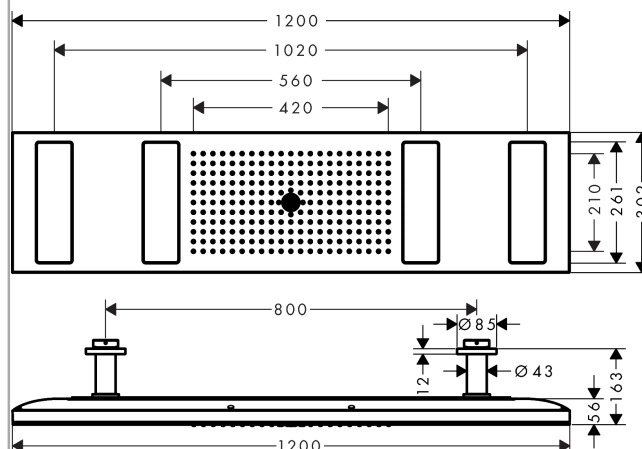

AXOR ShowerSolutions
ShowerHeaven 1200/300 4jet med lys 2700 K
Overflader : krom Art.Nr.: 10628000

Beskrivelse

Kendetegn

- bruserstørrelse: 1200 x 300 mm
- stråletype: Rain, mono, PowderRain
- gennemstrømsmængde Rain (ved 3 bar): 16 l/min
- gennemstrømsmængde Mono (ved 3 bar): 14 l/min
- kan aktiveres enkeltvis eller kombineret
- indstilling af stråletype: Select-knap eller omskifter på armaturet
- forkromet stråleskive
- materiale stråleskive: metal
- hovedbruser kan tages af i forbindelse med rengøring
- klapperne kan åbnes manuelt i forbindelse med rengøring
- metallofttilslutning
- lofttilslutningslængde: 100 mm
- montering: loft, klapperne kan forudindstilles til kropsstørrelse
- med integreret belysning
- spændingsforsyning: 24 V
- Ind: 100 - 240 V AC / 50/60 Hz
- Ud: 24 V - DC
- Farvetemperatur: 2700 K
- inklusive: Inklusiv 7 meter tilslutningskabler og strømforsyning, strømforsyning skal ifølge DIN VDE 0100-701 placeres uden for zonerne 0, 1 og 2

Produktdetaljer

Pris ekskl. moms	78.601,00 DKK
Pris inkl. moms *	98.251,25 DKK

Teknologi

Designpriser

Produktbillede

Måltegning