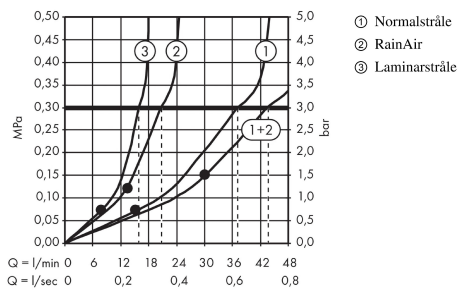

AXOR ShowerCollection
ShowerHeaven 720/720 3jet med lys
Overflader : stainless steel   Art.Nr.: 10627800

Gennemløbsdiagram

Værdierne for forbruget blev målt praksisorienteret og med de tilsvarende armaturer (termostat/blander/indbygget ventil).