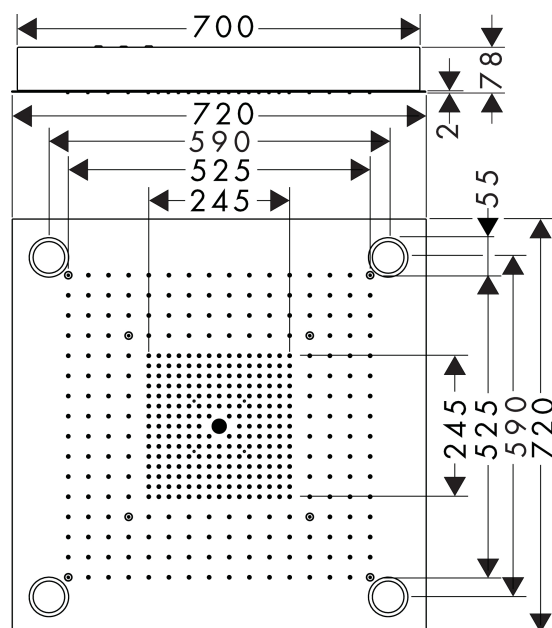

AXOR ShowerCollection

ShowerHeaven 720/720 3jet med lys

Overflader : stainless steel Art.Nr.: 10627800

Beskrivelse

Kendetegn

- bruserstørrelse: 720 x 720 mm
- stråletype: RainAir, normalstråle, laminarstråle
- gennemstrømsmængde RainAir (ved 3 bar): 20,5 l/min
- gennemstrømsmængde normalstråle (ved 3 bar): 36,8 l/min
- gennemstrømsmængde laminarstråle: 15,9 l/min
- styring af de 3 stråletyper skal ske via 3 ventiler eller en omskifterventil med 3 udgange, kan aktiveres enkeltvis eller kombineret
- strålezone: Bodyzone - ydre loftsbrusezone, Rainzone - indvendig loftsbrusezone med AirPower-funktion, laminarstråle - med Ø 17 mm
- stråleskive: poleret rustfrit stål
- ramme: børstet rustfrit stål
- montering: loft - synlig eller skjult montering samt til montering i loftet
- med integreret belysning
- Ind: 100 - 240 V AC / 50/60 Hz
- Ud: 12 V - DC
- Farvetemperatur: 2700 K

Produktdetaljer

VVS-nr.	722510316
Pris ekskl. moms	57.591,00 DKK
Pris inkl. moms *	71.988,75 DKK

Teknologi

Produktbillede

Måltegning

AXOR ShowerCollection
ShowerHeaven 720/720 3jet med lys
 Overflader : stainless steel Art.Nr.: 10627800

Gennemløbsdiagram

Værdierne for forbruget blev målt praksisorienteret og med de tilsvarende armaturer (termostat/blander/indbygget ventil).

AXOR ShowerCollection
ShowerHeaven 720/720 3jet med lys
 Overflader : stainless steel Art.Nr.: 10627800