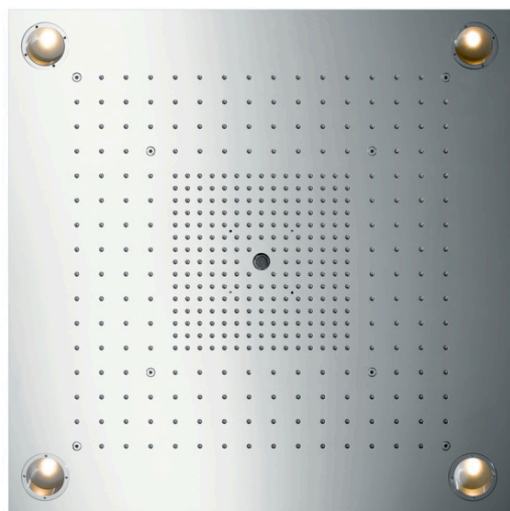

AXOR ShowerCollection

ShowerHeaven 720/720 3jet med lys

Overflader : stainless steel Art.Nr.: 10627800

Beskrivelse

Kendetegn

- bruserstørrelse: 720 x 720 mm
- stråletype: RainAir, normalstråle, laminarstråle
- gennemstrømsmængde RainAir (ved 3 bar): 20,5 l/min
- gennemstrømsmængde normalstråle (ved 3 bar): 36,8 l/min
- gennemstrømsmængde laminarstråle: 15,9 l/min
- styring af de 3 stråletyper skal ske via 3 ventiler eller en omskifterventil med 3 udgange, kan aktiveres enkeltvis eller kombineret
- strålezone: Bodyzone - ydre loftsbrusezone, Rainzone - indvendig loftsbrusezone med AirPower-funktion, laminarstråle - med Ø 17 mm
- stråleskive: poleret rustfrit stål
- ramme: børstet rustfrit stål
- montering: loft - synlig eller skjult montering samt til montering i loftet
- med integreret belysning
- Ind: 100 - 240 V AC / 50/60 Hz
- Ud: 12 V - DC
- Farvetemperatur: 2700 K

Produktdetaljer

VVS-nr.	722510316
Pris ekskl. moms	57.591,00 DKK
Pris inkl. moms *	71.988,75 DKK

Teknologi

Produktbillede

Måltegning

AXOR ShowerCollection
ShowerHeaven 720/720 3jet med lys
 Overflader : stainless steel Art.Nr.: 10627800

Gennemløbsdiagram

Værdierne for forbruget blev målt praksisorienteret og med de tilsvarende armaturer (termostat/blander/indbygget ventil).

AXOR ShowerCollection
ShowerHeaven 720/720 3jet med lys
 Overflader : stainless steel Art.Nr.: 10627800