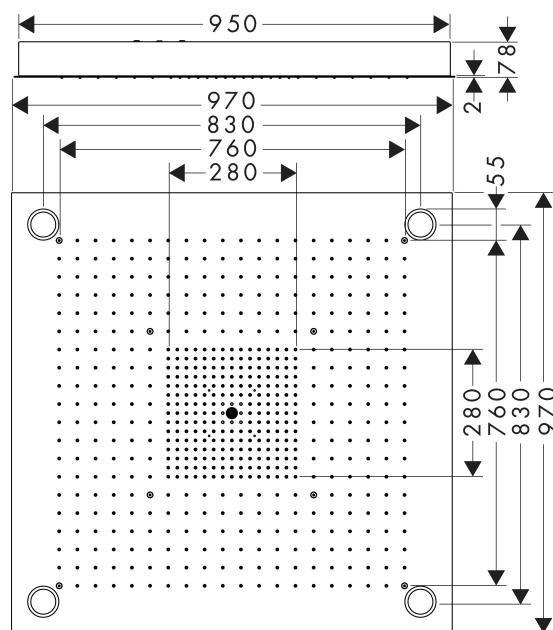

Måltegning