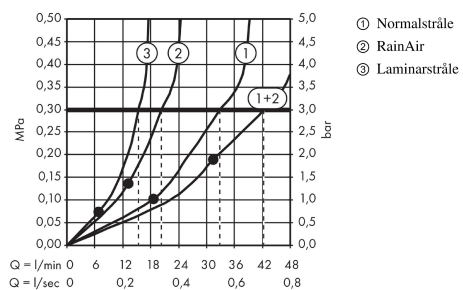

AXOR ShowerCollection
ShowerHeaven 970/970 3jet uden lys
Overflader : **stainless steel**   Art.Nr.: **10621800**

Gennemløbsdiagram

Værdierne for forbruget blev målt praksisorienteret og med de tilsvarende armaturer (termostat/blander/indbygget ventil).