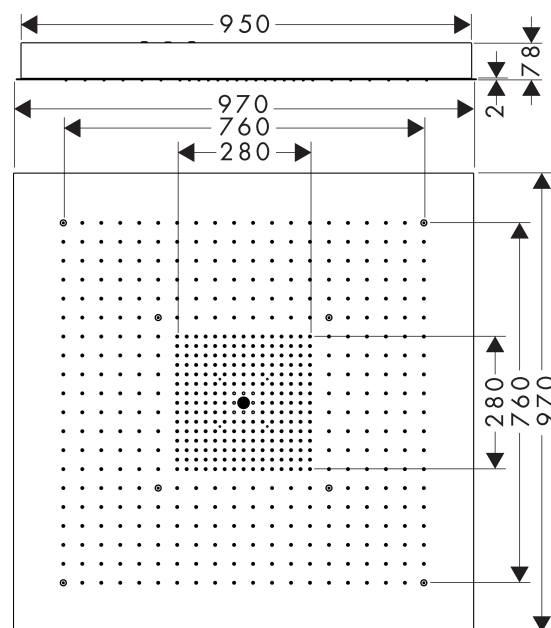

AXOR ShowerCollection

ShowerHeaven 970/970 3jet uden lys

Overflader : stainless steel Art.Nr.: 10621800

Beskrivelse

Kendetegn

- bruserstørrelse: 970 x 970 mm
- stråletype: RainAir, normalstråle, laminarstråle
- gennemstrømsmængde RainAir (ved 3 bar): 20,6 l/min
- gennemstrømsmængde Mono (ved 3 bar): 15,6 l/min
- gennemstrømsmængde normalstråle (ved 3 bar): 33,3 l/min
- styring af de 3 stråletyper skal ske via 3 ventiler eller en omskiftventil med 3 udgange, kan aktiveres enkeltvis eller kombineret
- strålezone: Bodyzone - ydre loftsbrusezone, Rainzone - indvendig loftsbrusezone med AirPower-funktion, laminarstråle - med Ø 17 mm
- stråleskive: poleret rustfrit stål
- ramme: børstet rustfrit stål
- montering: loft - synlig eller skjult montering samt til montering i loftet

Produktdetaljer

VVS-nr.	722510336
Pris ekskl. moms	63.046,00 DKK
Pris inkl. moms *	78.807,50 DKK

Teknologi

Produktbillede

Måltegning

AXOR ShowerCollection
ShowerHeaven 970/970 3jet uden lys
 Overflader : **stainless steel** Art.Nr.: **10621800**

Gennemløbsdiagram

Værdierne for forbruget blev målt praksisorienteret og med de tilsvarende armaturer (termostat/blander/indbygget ventil).

AXOR ShowerCollection
ShowerHeaven 970/970 3jet uden lys
 Overflader : stainless steel Art.Nr.: 10621800