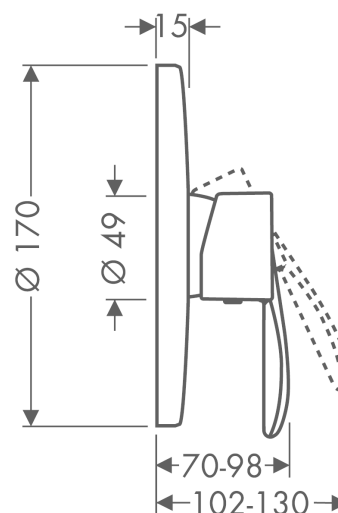

### Kendetegn

- tilslutningstype: indbygningsdel
- gennemstrømsmængde: 30 l/min
- keramisk kartusche
- mulighed for temperaturbegrænsning
- materiale: metal
- med lyddæmper
- Kombineres med iBox Universal 01810180
- inklusive: funktionsblok, greb, hylster, metalroset
- ETA VA 1.42/18751
- STA 1392

## Måltegning