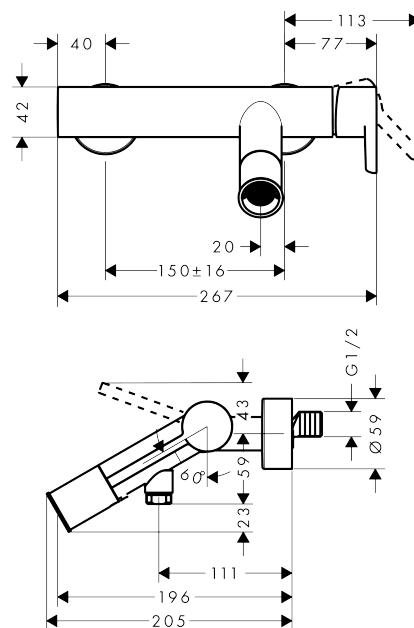

AXOR Starck
1-grebs kar-/brusearmatur med kantet greb
 Overflader : krom Art.Nr.: 10465000

Beskrivelse

Kendetegn

- Grebets design passer til AXOR Starck håndvaskarmaturer med vandret greb
- fremspring 200 mm
- tilslutningstype: S-tilslutninger
- stikmål: 150 mm ± 16 mm
- normalstråle
- gennemstrømsmængde: 22 l/min
- keramisk kartusche
- mulighed for temperaturbegrænsning
- med automatisk tilbagestilling
- materiale: solidt messing
- kontraventil
- med lyddæmper
- ingen bruserholder integreret
- inklusive: metalroset

Produktdetaljer

VVS-nr.	726945064
Pris ekskl. moms	6.900,00 DKK
Pris inkl. moms *	8.625,00 DKK

Teknologi

Produktbillede

Måltegning

AXOR Starck

1-grebs kar-/brusearmatur med kantet greb

Overflader : krom Art.Nr.: 10465000

Gennemløbsdiagram