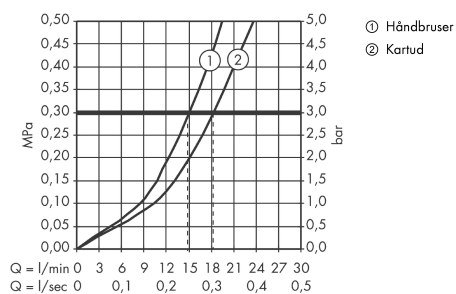

Gennemløbsdiagram

Værdierne for forbruget blev målt praksisorienteret og med de tilsvarende armaturer (termostat/blender/indbygget ventil).