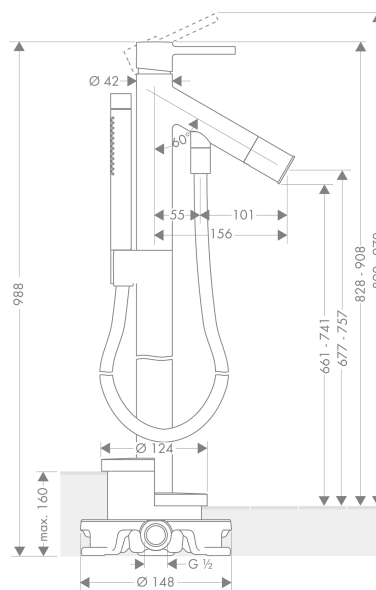

AXOR Starck

1-grebs karsøjle med rundt greb til gulvmontering

Overflader : krom Art.Nr.: 10456000

Beskrivelse

Kendetegn

- fremspring 156 mm
- med roset
- tilslutningstype: indbygningsdel
- normalstråle
- gennemstrømsmængde: 22 l/min
- keramisk kartusche
- mulighed for temperaturbegrænsning
- med automatisk tilbagestilling
- kontraventil
- bruserholder integreret
- kombineres med indbygningsdel 10452180 og lækagesikringer 96362000

Produktdetaljer

VVS-nr.	727590104
Pris ekskl. moms	12.992,00 DKK
Pris inkl. moms *	16.240,00 DKK

Teknologi

Produktbillede

Måltegning

Gennemløbsdiagram

Værdierne for forbruget blev målt praksisorienteret og med de tilsvarende armaturer (termostat/blender/indbygget ventil).

AXOR Starck
1-grebs karsøjle med rundt greb til gulvmontering
Overflader : krom Art.Nr.: 10456000

Monteringseksempel