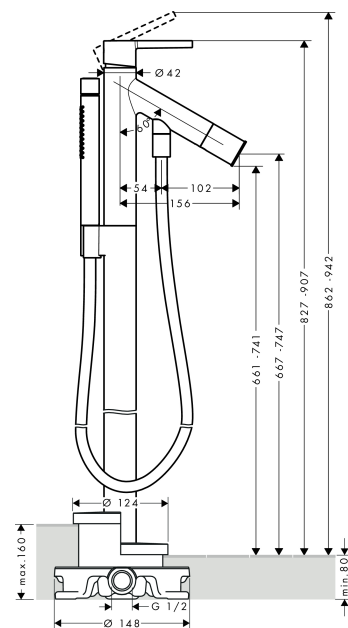

AXOR Starck

1-grebs karsøjle med kantet greb til gulvmontering

Overflader : krom Art.Nr.: 10455000

Beskrivelse

Kendetegn

- Grebets design passer til AXOR Starck håndvaskarmaturer med vandret greb
- fremspring 156 mm
- med roset
- tilslutningstype: indbygningsdel
- normalstråle
- gennemstrømsmængde: 22 l/min
- keramisk kartusche
- mulighed for temperaturbegrænsning
- med automatisk tilbagestilling
- kontraventil
- bruserholder integreret
- kombineres med indbygningsdel 10452180 og lækagesikringer 96362000

Produktdetaljer

VVS-nr.	727590164
Pris ekskl. moms	12.992,00 DKK
Pris inkl. moms *	16.240,00 DKK

Teknologi

Produktbillede

Måltegning

AXOR Starck

1-grebs karsøjle med kantet greb til gulvmontering

Overflader : krom Art.Nr.: 10455000

Gennemløbsdiagram

Værdierne for forbruget blev målt praksisorienteret og med de tilsvarende armaturer (termostat/blender/indbygget ventil).