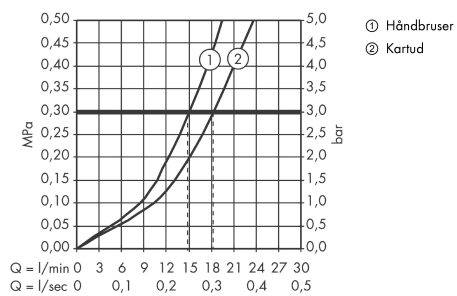

AXOR Starck

1-grebs karsøjle med kantet greb til gulvmontering

Overflader : krom Art.Nr.: 10455000

Beskrivelse

Kendetegn

- Grebets design passer til AXOR Starck håndvaskarmaturer med vandret greb
- fremspring 156 mm
- med roset
- tilslutningstype: indbygningsdel
- normalstråle
- gennemstrømsmængde: 22 l/min
- keramisk kartusche
- mulighed for temperaturbegrænsning
- med automatisk tilbagestilling
- kontraventil
- bruserholder integreret
- kombineres med indbygningsdel 10452180 og lækagesikringer 96362000

Produktdetaljer

VVS-nr.	727590164
Pris ekskl. moms	12.992,00 DKK
Pris inkl. moms *	16.240,00 DKK

Teknologi

Produktbillede

Måltegning

AXOR Starck

1-grebs karsøjle med kantet greb til gulvmontering

Overflader : krom Art.Nr.: 10455000

Gennemløbsdiagram

Værdierne for forbruget blev målt praksisorienteret og med de tilsvarende armaturer (termostat/blender/indbygget ventil).