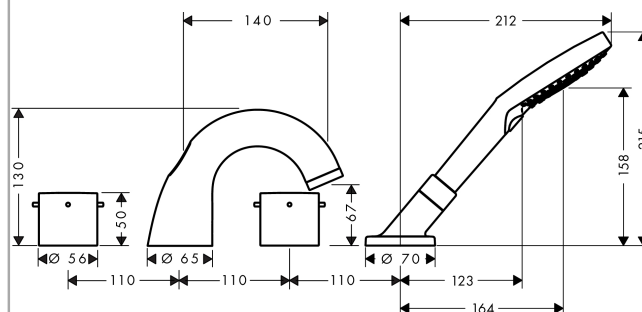

### Kendetegn

- fremspring 140 mm
- med roset
- tilslutningstype: indbygningsdel
- normalstråle
- gennemstrømsmængde: 22 l/min
- keramikventiler varm/kold 180°
- med automatisk tilbagestilling
- kontraventil
- maksimal udtrækningslængde håndbruser: 1,10 m
- bruserholder integreret
- monteres med indbygningsdel 13444180
- inklusive: greb, kontraventil, kartud med omskifter

## Måltegning