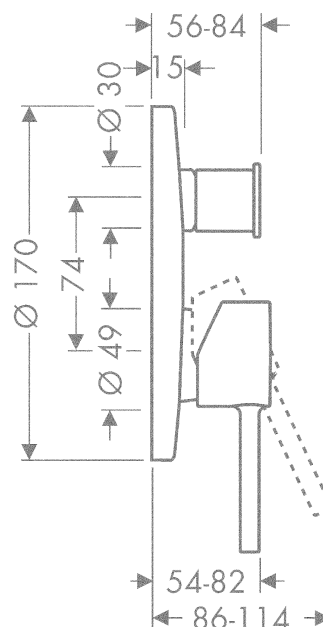

AXOR Starck

1-grebs kar-/brusearmatur med rundt greb til indbygning

Overflader : krom Art.Nr.: 10416000

Beskrivelse

Kendetegn

- tilslutningstype: indbygningsdel
- gennemstrømsmængde: 26 l/min
- keramisk kartusche
- mulighed for temperaturbegrænsning
- med automatisk tilbagestilling
- kombineres med iBox universal 01810180
- inklusive: greb, hylster, funktionsblok, omskifter, metalroset
- ETA VA 1.42/18751
- STA 1392

Produktdetaljer

VVS-nr.	727349004
Pris ekskl. moms	2.754,00 DKK
Pris inkl. moms *	3.442,50 DKK

Produktbillede

Måltegning

Gennemløbsdiagram

- ① Shower outlet with 1B-resistance
- ② Afløb kar