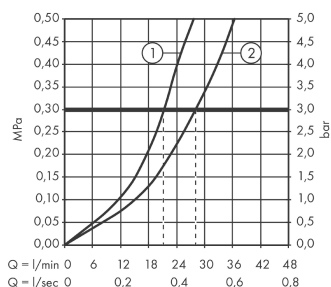

AXOR Starck

1-grebs kar-/brusearmatur med rundt greb til indbygning

Overflader : krom Art.Nr.: 10416000

Beskrivelse

Kendetegn

- tilslutningstype: indbygningsdel
- gennemstrømsmængde: 26 l/min
- keramisk kartusche
- mulighed for temperaturbegrænsning
- med automatisk tilbagestilling
- kombineres med iBox universal 01810180
- inklusive: greb, hylster, funktionsblok, omskifter, metalroset
- ETA VA 1.42/18751
- STA 1392

Produktdetaljer

VVS-nr.	727349004
Pris ekskl. moms	2.754,00 DKK
Pris inkl. moms *	3.442,50 DKK

Produktbillede

Måltegning

Gennemløbsdiagram

- ① Shower outlet with 1B-resistance
- ② Afløb kar