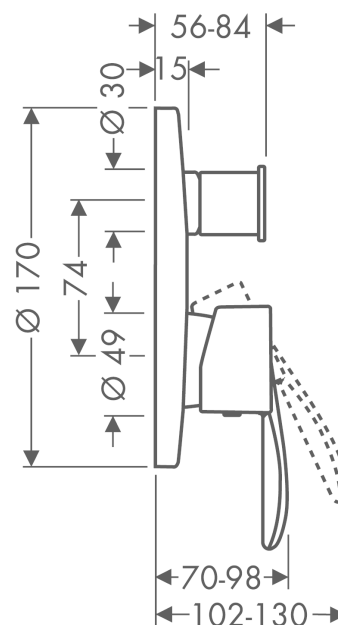

### Kendetegn

- tilslutningstype: indbygningsdel
- keramisk kartusche
- mulighed for temperaturbegrænsning
- med automatisk tilbagestilling
- med lyddæmper
- kombineres med iBox universal 01810180
- inklusive: greb, hylster, metalroset, funktionsblok, omskifter
- ETA VA 1.42/18751
- STA 1392

## Måltegning