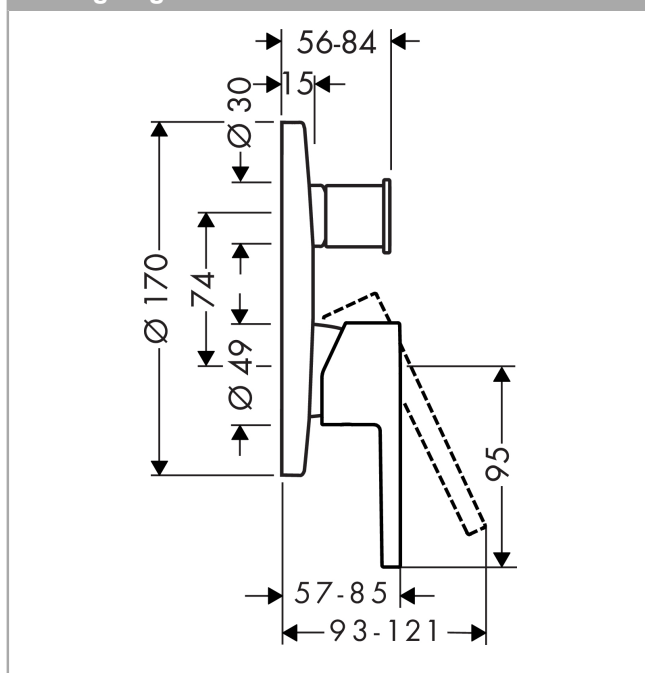

AXOR Starck

1-grebs kar-/brusearmatur med kantet greb til indbygning

Overflader : krom Art.Nr.: 10414000

Beskrivelse

Kendetegn

- Grebets design passer til AXOR Starck håndvaskarmaturer med vandret greb
- tilslutningstype: indbygningsdel
- gennemstrømsmængde: 26 l/min
- keramisk kartusche
- mulighed for temperaturbegrænsning
- med automatisk tilbagestilling
- inklusive: greb, hylster, funktionsblok, omskifter, metalroset
- STA 1392

Produktdetaljer

VVS-nr.	727349064
Pris ekskl. moms	2.587,00 DKK
Pris inkl. moms *	3.233,75 DKK

Produktbillede

Måltegning

Gennemløbsdiagram

- ① Shower outlet with 1B-resistance
- ② Afløb kar