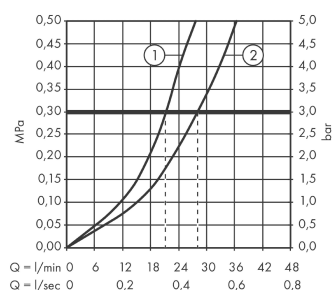

AXOR Starck

1-grebs kar-/brusearmatur med kantet greb til indbygning

Overflader : krom Art.Nr.: 10414000

Beskrivelse

Kendetegn

- Grebets design passer til AXOR Starck håndvaskarmaturer med vandret greb
- tilslutningstype: indbygningsdel
- gennemstrømsmængde: 26 l/min
- keramisk kartusche
- mulighed for temperaturbegrænsning
- med automatisk tilbagestilling
- inklusive: greb, hylster, funktionsblok, omskifter, metalroset
- STA 1392

Produktdetaljer

VVS-nr.	727349064
Pris ekskl. moms	2.587,00 DKK
Pris inkl. moms *	3.233,75 DKK

Produktbillede

Måltegning

Gennemløbsdiagram

- ① Shower outlet with 1B-resistance
- ② Afløb kar