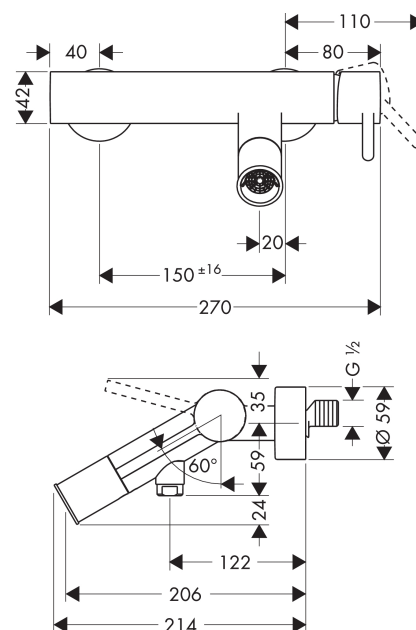

Måltegning