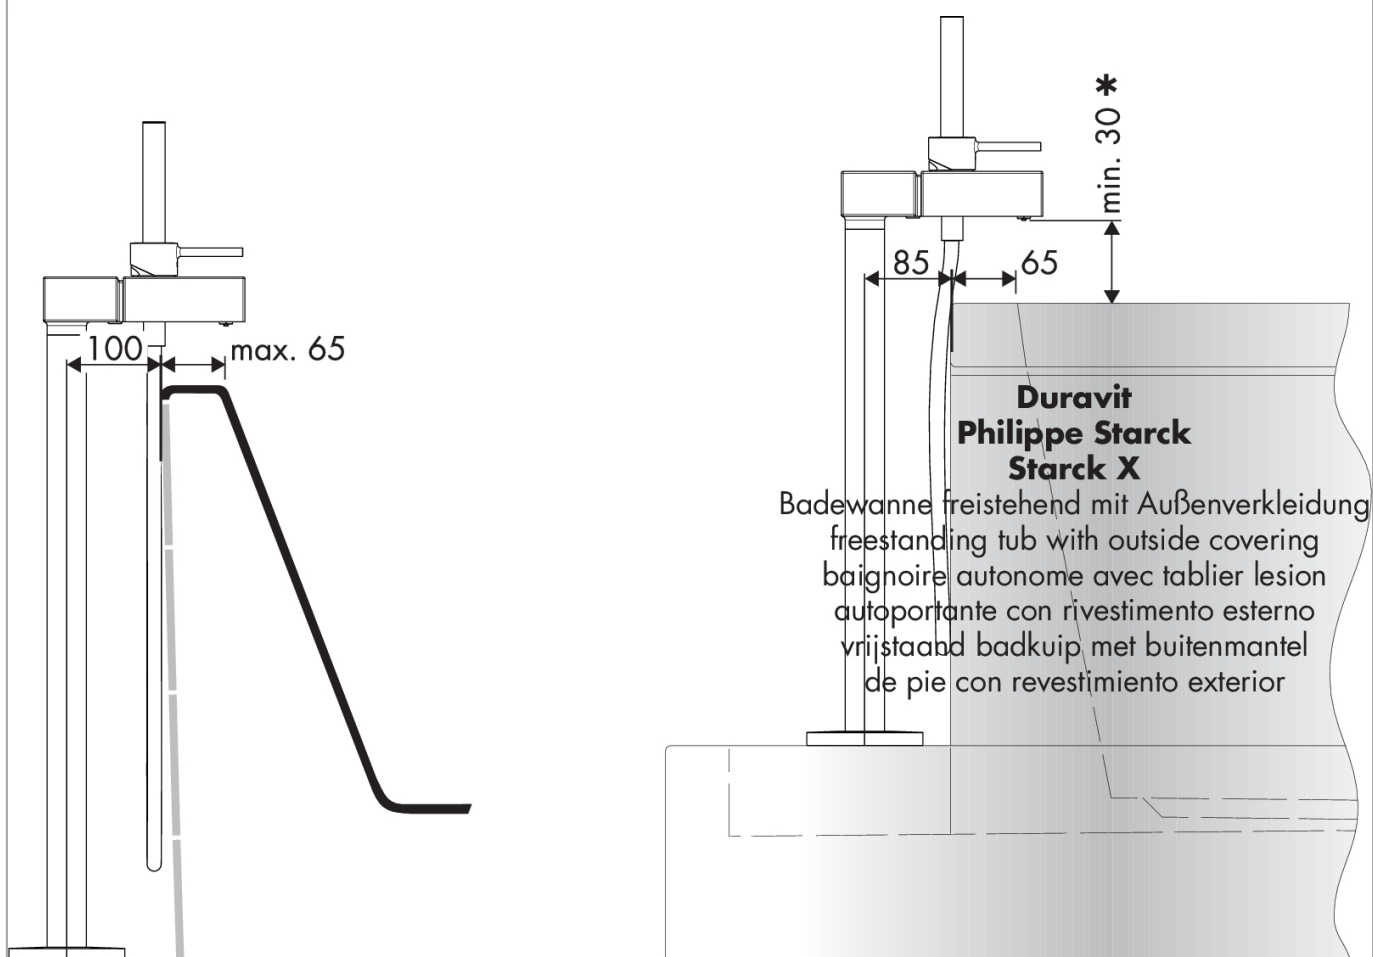

AXOR Starck X
1-grebs karsøjle til gulvmontering
Overflader : krom Art.Nr.: 10406000

Monteringseksempel

- < 30 min = Verlängerung 60 mm (Artikelnummer 97686000)
- < 30 min = Rallonge 60 mm (référence 97686000)
- < 30 min = Extension 60 mm (ordered seperately,article number 97686000)
- < 30 min = Prolunga 60 mm (codice articolo 97686000)
- < 30 min = Prolongación 60 mm (artículo número 97686000)
- < 30 min = Verlengstuk 60 mm (Artikelnummer 97686000)
- < 30 min = Forlænger 60 mm (art.nr. 97686000)
- < 30 min = Crescente 60 mm (encomendado separadamente, referênciã 97686000)
- 30 min = Przedłużka 60 mm (Nr.art. 97686000)