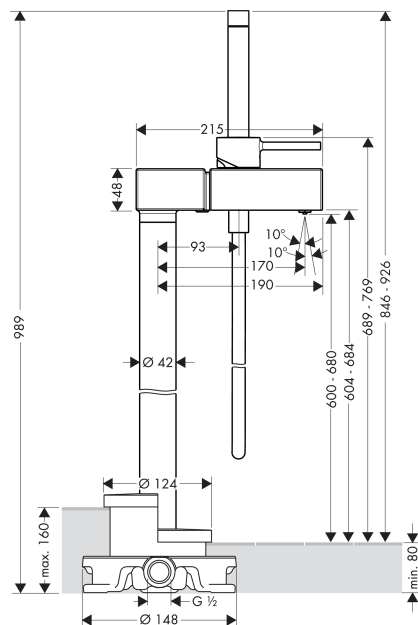

### Kendetegn

- fremspring 170 mm
- med roset
- tilslutningstype: indbygningsdel
- vandfaldstråle
- gennemstrømsmængde: 22 l/min
- keramisk kartusche
- mulighed for temperaturbegrænsning
- med automatisk tilbagestilling
- passer til badekar med maksimal kantbredde på 65 mm
- kontraventil
- med lyddæmper
- bruserholder integreret
- kombineres med indbygningsdel 10452180 og lækagesikringer 96362000

## Måltegning

**AXOR Starck X**  
**1-grebs karsøjle til gulvmontering**  
Overflader : krom Art.Nr.: 10406000