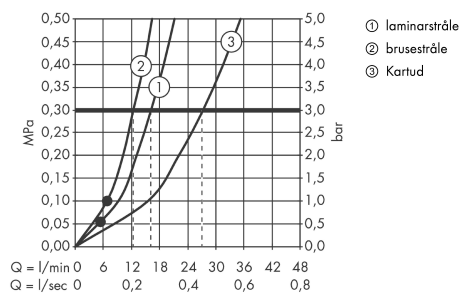

AXOR Starck X
1-grebs kar-/brusearmatur
 Overflader : krom Art.Nr.: 10402000

Beskrivelse

Kendetegn

- fremspring 144 mm - 148 mm
- tilslutningstype: S-tilslutninger
- stikmål: 150 mm ± 12 mm
- vandfaldstråle
- gennemstrømsmængde: 22 l/min
- keramisk kartusche
- mulighed for temperaturbegrænsning
- med automatisk tilbagestilling
- kontraventil
- med lyddæmper
- bruserholder integreret
- inklusive: metalroset
- STA 1429

Produktdetaljer

VVS-nr.	726949004
Pris ekskl. moms	8.789,00 DKK
Pris inkl. moms *	10.986,25 DKK

Produktbillede

Måltegning

AXOR Starck X

1-grebs kør-/brusearmatur

Overflader : krom Art.Nr.: 10402000

Gennemløbsdiagram

Værdierne for forbruget blev målt praksisorienteret og med de tilsvarende armaturer (termostat/blander/indbygget ventil).