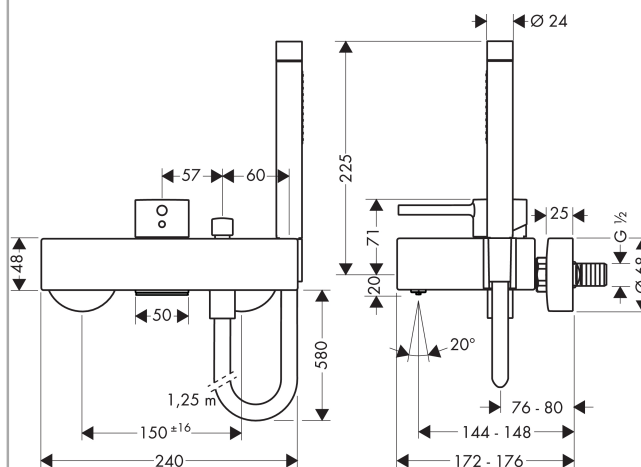

AXOR Starck X
1-grebs kar-/brusearmatur
 Overflader : krom Art.Nr.: 10402000

Beskrivelse

Kendetegn

- fremspring 144 mm - 148 mm
- tilslutningstype: S-tilslutninger
- stikmål: 150 mm ± 12 mm
- vandfaldstråle
- gennemstrømsmængde: 22 l/min
- keramisk kartusche
- mulighed for temperaturbegrænsning
- med automatisk tilbagestilling
- kontraventil
- med lyddæmper
- bruserholder integreret
- inklusive: metalroset
- STA 1429

Produktdetaljer

VVS-nr.	726949004
Pris ekskl. moms	8.789,00 DKK
Pris inkl. moms *	10.986,25 DKK

Produktbillede

Måltegning

AXOR Starck X

1-grebs kør-/brusearmatur

Overflader : krom Art.Nr.: 10402000

Gennemløbsdiagram

Værdierne for forbruget blev målt praksisorienteret og med de tilsvarende armaturer (termostat/blander/indbygget ventil).